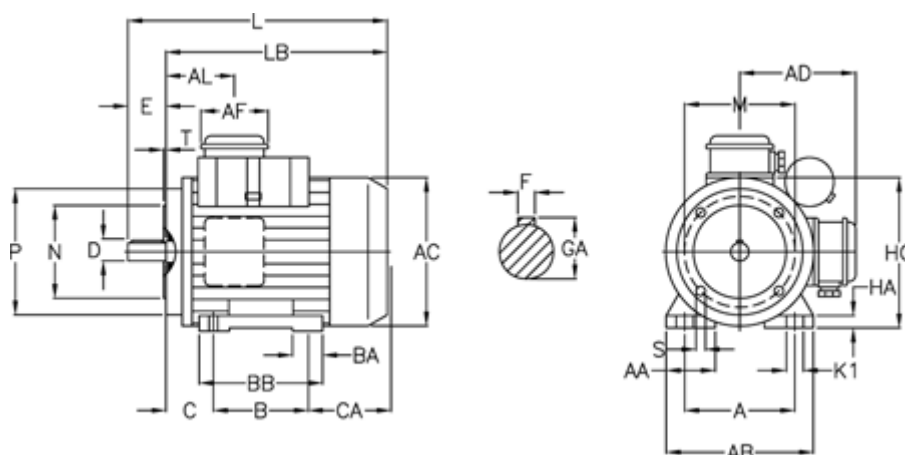

Article number: 25025466102

Description: ICME Single-phase motor M71 A4 0,25KW

4 - 1400 rpm 1x230 Volt 50Hz B3/B14 with running capacitor

Measures

A = 112	BA = 22	EA = 30	K = 7	S = M6
A/F = 70	BB H7 = 109	F = 5	K1 = 17	T = 2.5
AA = 30	C = 45	GA = 16	L = 247	
AB = 144	CA = 86	GD = 5	LB = 217	
AC = 137	D = 14	H = 71	LC = 281	
AD = 107	DA = 14	HA = 12	M = 85	
AL = 76	DB = M5	HC = 143	N = 70	
B = 90	E = 30	HD = 178	P = 105	